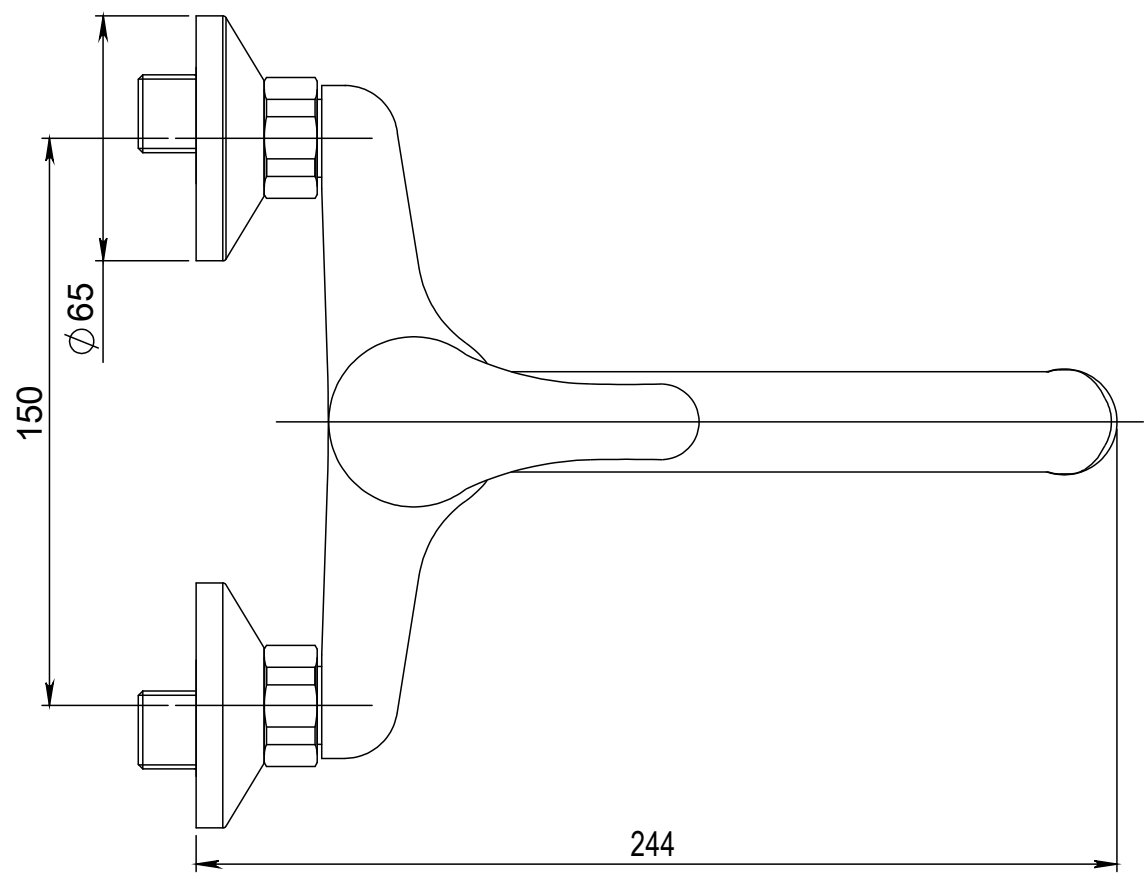

Typ baterie	NÁSTĚNNÁ UMYVADLOVÁ A SPRCHOVÁ BATERIE	
Řada	SLIM	
Poznámka	ROZMĚROVÝ VÝKRES	

JB SANITARY	
Číslo baterie	A10 37 00
	A3

Faucet type	WALL BATH AND SHOWER MIXER		 JB SANITARY	A3
Series	SLIM			
Note	DIMENSIONAL DRAWING		Faucet code	A10 37 00