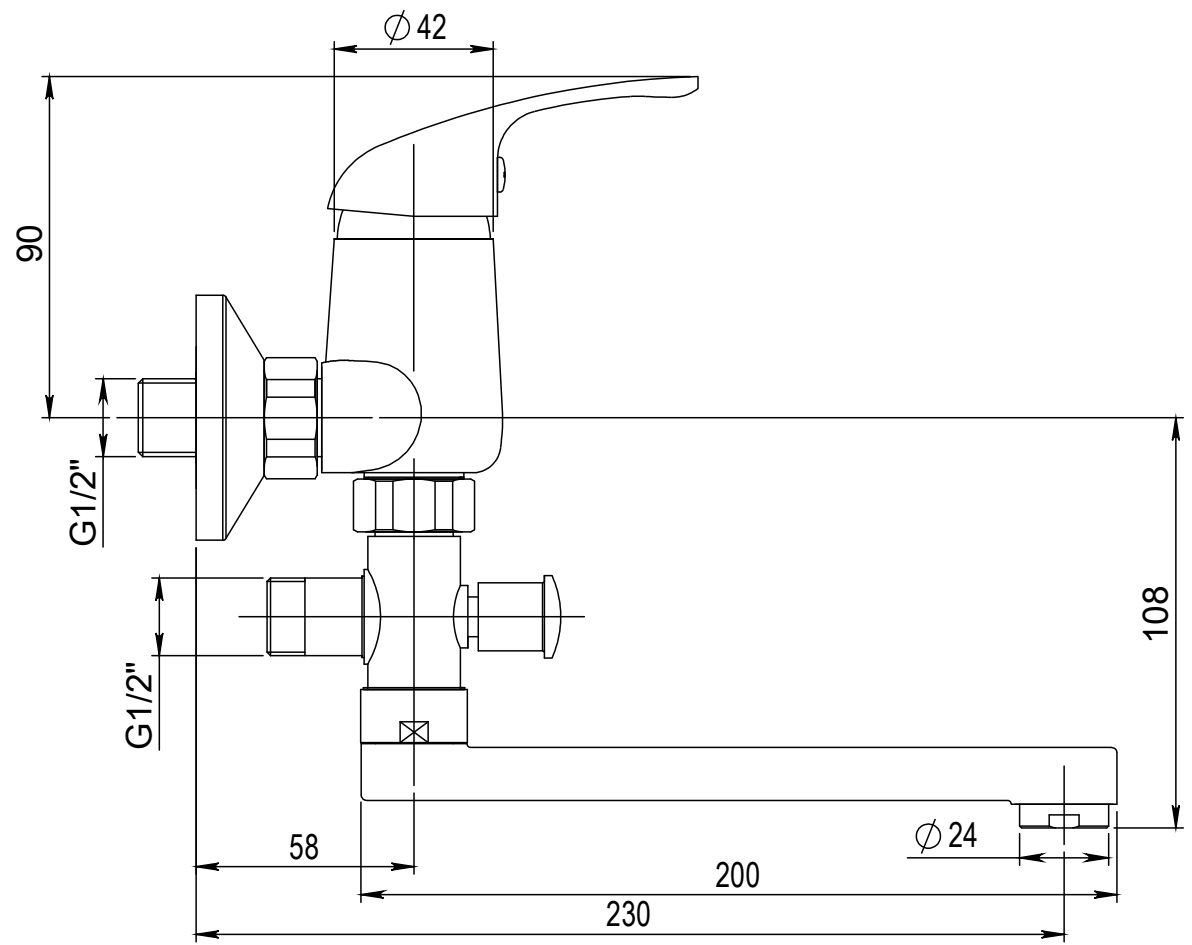

Typ baterie	NÁSTĚNNÁ UMYVADLOVÁ A SPRCHOVÁ BATERIE	
Řada	SLIM	
Poznámka	ROZMĚROVÝ VÝKRES	

JB SANITARY	
Číslo baterie	A10 37 00
	A3

Faucet type	WALL BATH AND SHOWER MIXER		 JB SANITARY	A3
Series	SLIM			
Note	DIMENSIONAL DRAWING		Faucet code	A10 37 00